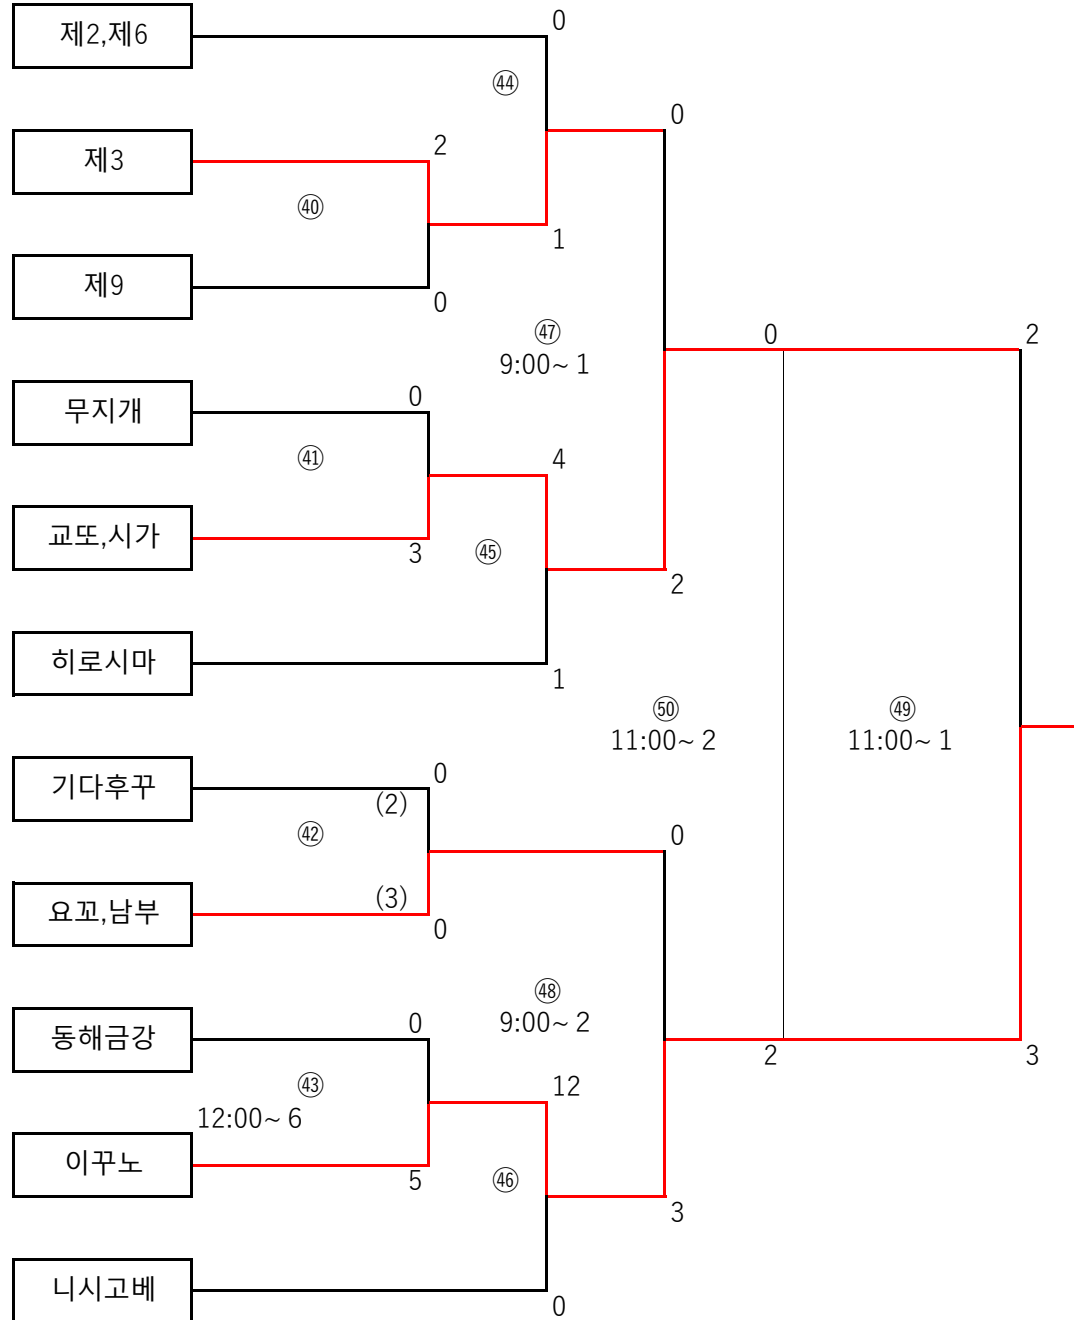

백호부문

1위 사이다마

2위 아мага사끼

3위 강성

4위 세이방

청룡부문

청룡부문

1위 이꾸노