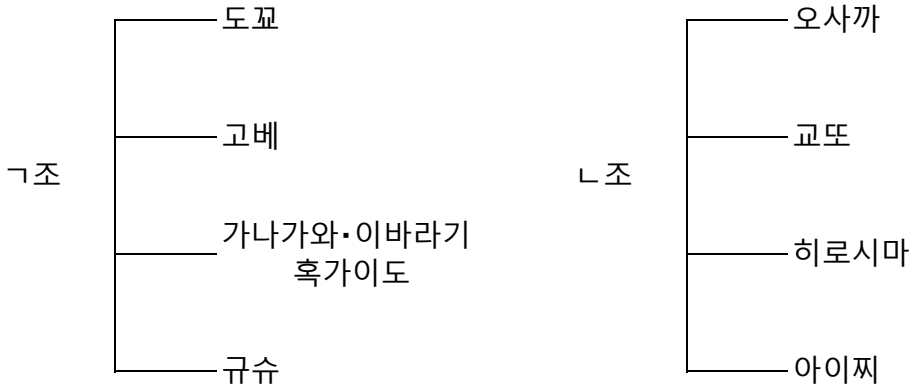

재일조선학생중앙체육대회 고급부 축구부문

11월 25일

차레	시간	裾野E1
1	10:00 ~ 11:20	도쿄 — 규슈
2	11:30 ~ 12:50	오사까 — 아이찌
	13:00 ~	개회식
3	13:30 ~ 14:50	도쿄 — 가나가와·이바라기·홋카이도
4	15:00 ~ 16:20	오사까 — 히로시마

차레	시간	裾野E2
1	10:00 ~ 11:20	고베 — 가나가와·이바라기·홋카이도
2	11:30 ~ 12:50	교토 — 히로시마
3	13:30 ~ 14:50	고베 — 규슈
4	15:00 ~ 16:20	교토 — 아이찌